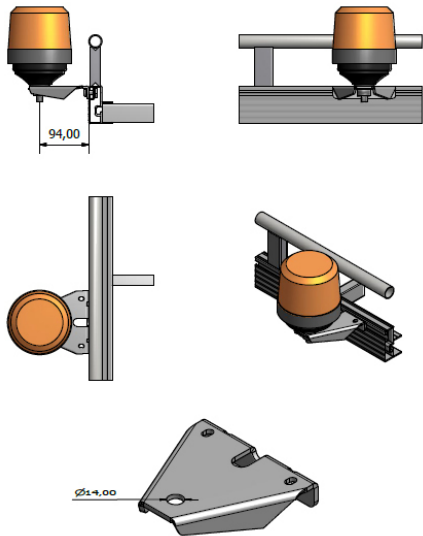

PROTECTION CAMÉRA DE RECUL

[Read More](#)

SKU: N / A