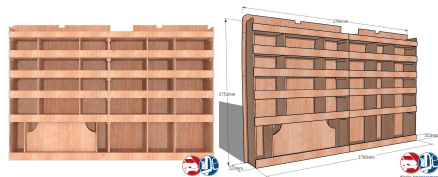

MEUBLE LATÉRAL GAUCHE KRG-N

Essai

[Read More](#)

SKU: N / A

Prix: 1500,00 €